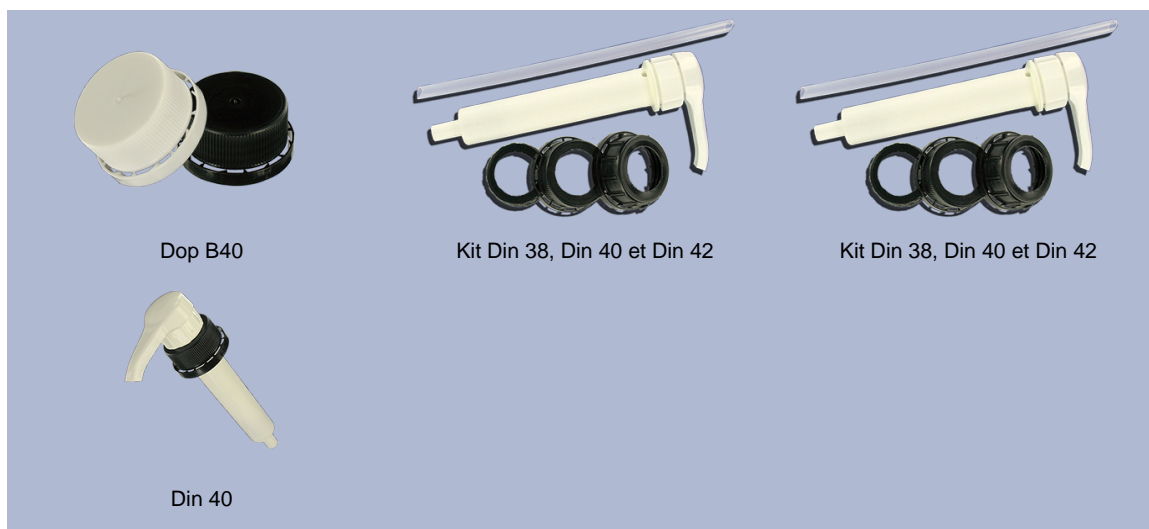

**Algemene informatie :**

- Bestelnummer : 05000PLPE40140NAT
- Capaciteit : 5000 ml
- Gewicht : 140.00 gr
- Kleur : natuurlijk
- Materiaal : HDPE SABIC B-5421
- Afmeting : lengte 184 mm / breedte 154 mm / hoogte 274 mm

**Foto**

**Neck : DIN 40**

**Standaard verpakking : S01PF**

- 48 st. per zak
- Afmetingen 107 x 55 x 56 cm
- Brutowicht 6.77 Kg

**Aanbevolen accessoires ( ) :**

Dop B40

Kit Din 38, Din 40 et Din 42

Kit Din 38, Din 40 et Din 42