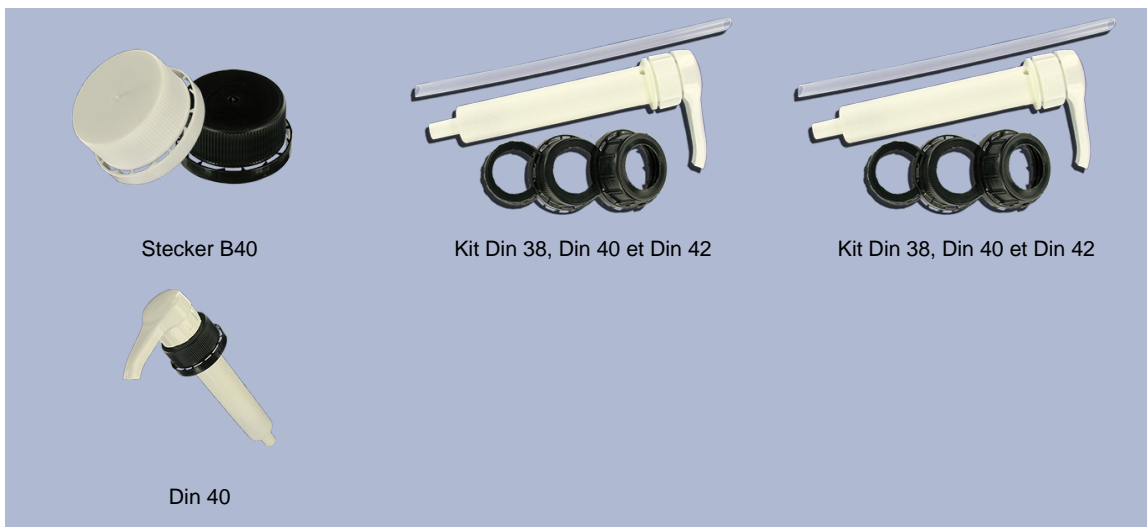

Allgemeine Informationen :

- Bestellnummer : 05000PLPE40140NAT PL
- Kapazität : 5000 ml
- Gewicht : 140.00 gr
- Farbe : Naturliche
- Material : HDPE SABIC B-5421
- Abmessungen : Länge 184 mm / Breite 154 mm / Höhe 274 mm

Foto

Hals : DIN 40

Standard Verpackung : PALLETTES

- 180 St. pro Bereich
- Abmessungen 120 x 100 x 180 cm
- Bruttogewicht 25.20 Kg

Empfohlenes Zubehör () :

Medien