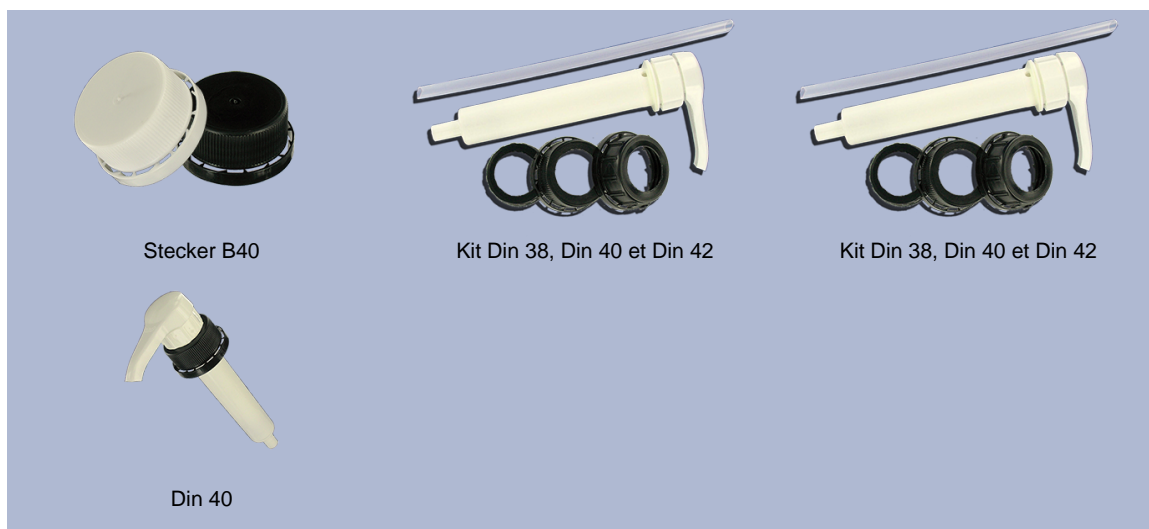

Allgemeine Informationen :

- Bestellnummer : 05000PLPE40140NAT PL
- Kapazität : 5000 ml
- Gewicht : 140.00 gr
- Farbe : Naturliche
- Material : HDPE SABIC B-5421
- Abmessungen : Länge 184 mm / Breite 154 mm / Höhe 274 mm

Hals : DIN 40

Standard Verpackung : PALLETTES

- 180 St. pro Bereich
- Abmessungen 120 x 100 x 180 cm
- Bruttogewicht 25.20 Kg

Foto

Empfohlenes Zubehör () :

Medien