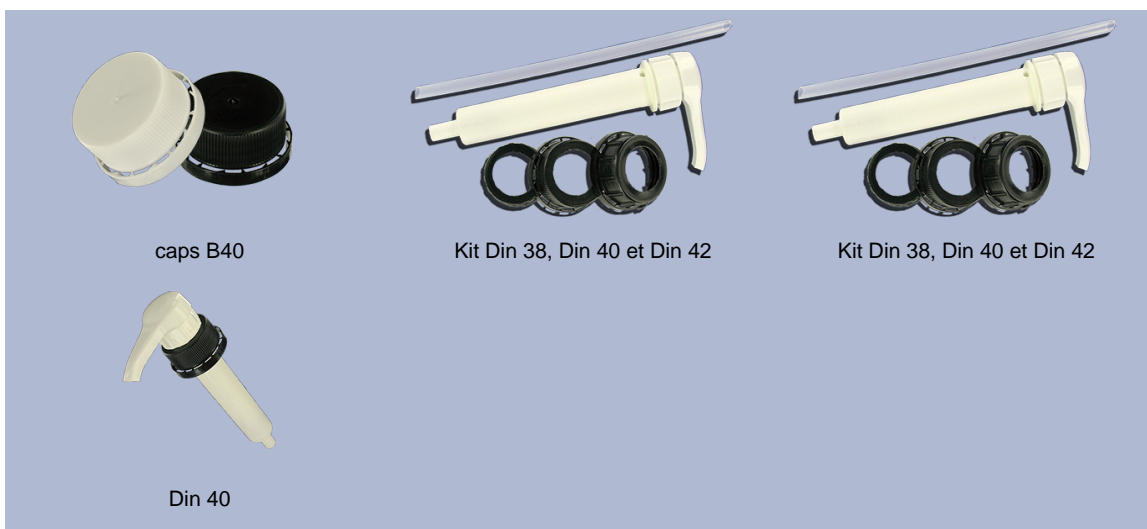

General Information :

- Ordering numbers : 05000PLPE40140NAT PL
- Capacity : 5000 ml
- Weight : 140.00 gr
- Color : natural
- Material : HDPE SABIC B-5421
- Dimensions : length 184 mm / width 154 mm / height 274 mm

Photo

Neck : DIN 40

Standard packaging : PALLETES

- 180 pcs per pallet
- Dimensions 120 x 100 x 180 cm
- Gross weight 25.20 Kg

Recommended accessories () :

Media