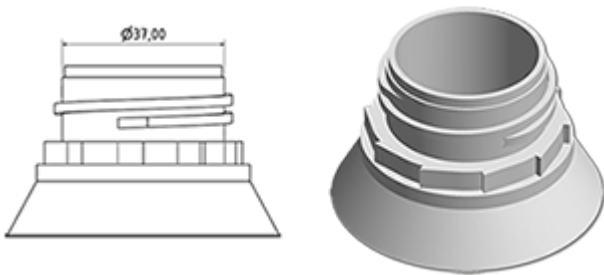

General Information :

- Ordering numbers : 05000PLPE40140NAT PL
- Capacity : 5000 ml
- Weight : 140.00 gr
- Color : natural
- Material : HDPE SABIC B-5421
- Dimensions : length 184 mm / width 154 mm / height 274 mm

Photo

Neck : DIN 40

Standard packaging : PALLETES

- 180 pcs per pallet
- Dimensions 120 x 100 x 180 cm
- Gross weight 25.20 Kg

Recommended accessories () :

caps B40

Kit Din 38, Din 40 et Din 42

Kit Din 38, Din 40 et Din 42