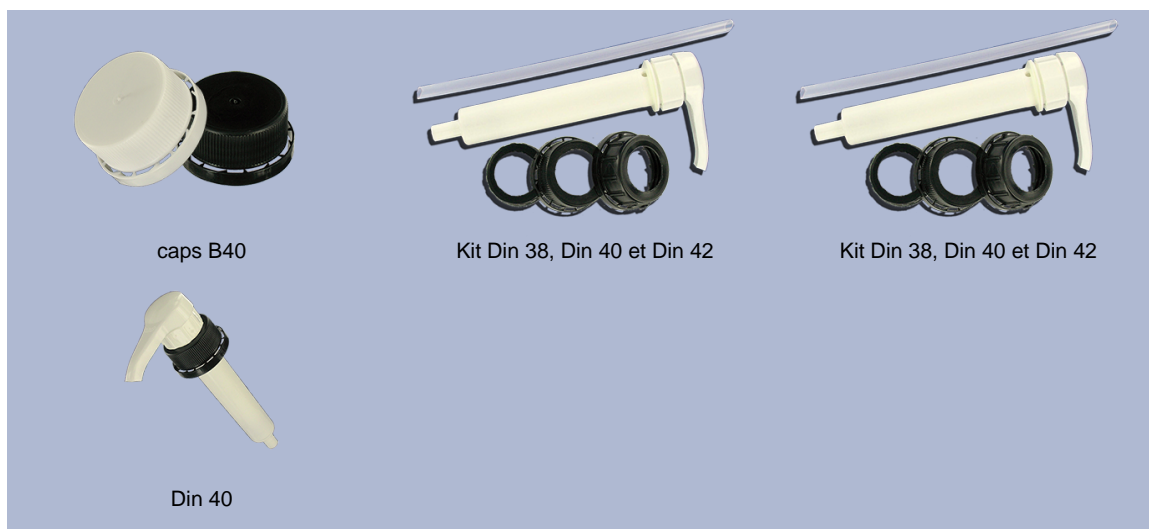

General Information :

- Ordering numbers : 05000PLPE40140NAT PL
- Capacity : 5000 ml
- Weight : 140.00 gr
- Color : natural
- Material : HDPE SABIC B-5421
- Dimensions : length 184 mm / width 154 mm / height 274 mm

Photo

Neck : DIN 40

Standard packaging : PALLETES

- 180 pcs per pallet
- Dimensions 120 x 100 x 180 cm
- Gross weight 25.20 Kg

Recommended accessories () :

caps B40

Kit Din 38, Din 40 et Din 42

Kit Din 38, Din 40 et Din 42