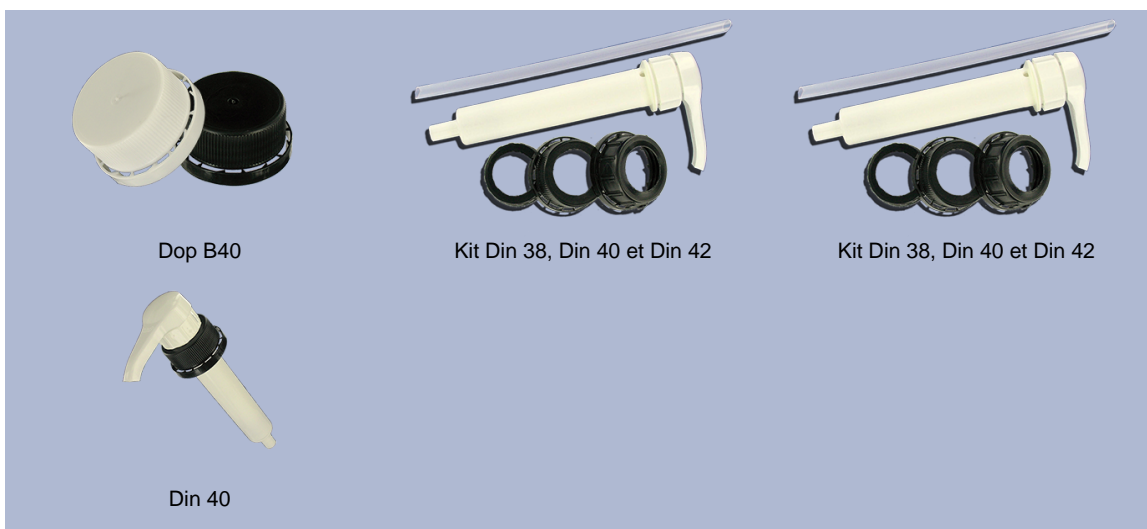

Algemene informatie :

- **Bestelnummer : 05000PLPE40140NAT PL**
- Capaciteit : 5000 ml
- Gewicht : 140.00 gr
- Kleur : natuurlijk
- Materiaal : HDPE SABIC B-5421
- Afmeting : lengte 184 mm / breedte 154 mm / hoogte 274 mm

Neck : DIN 40

Standaard verpakking : PALLETTES

- 180 st. per palet
- Afmetingen 120 x 100 x 180 cm
- Brutogewicht 25.20 Kg

Foto

Aanbevolen accessoires () :

Media