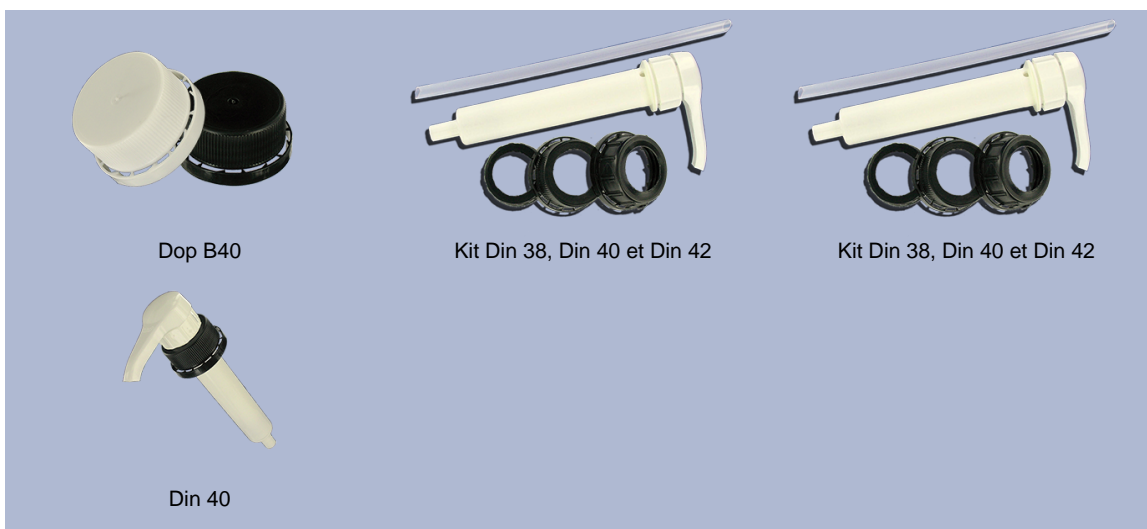

Algemene informatie :

- Bestelnummer : 05000PLPE40140NAT PL
- Capaciteit : 5000 ml
- Gewicht : 140.00 gr
- Kleur : natuurlijk
- Materiaal : HDPE SABIC B-5421
- Afmeting : lengte 184 mm / breedte 154 mm / hoogte 274 mm

Foto

Neck : DIN 40

Standaard verpakking : PALLETTES

- 180 st. per palet
- Afmetingen 120 x 100 x 180 cm
- Brutowicht 25.20 Kg

Aanbevolen accessoires () :

Dop B40

Kit Din 38, Din 40 et Din 42

Kit Din 38, Din 40 et Din 42