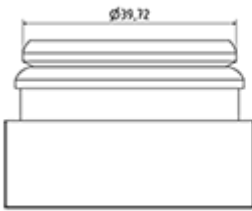

General Information

- Ordering numbers : BOUCH JAY PE 68 000 BLAN
- Weight : 4.00 gr
- Color : white
- Dimensions : diameter 43 mm / height 16 mm

Neck : G068

Photo

Standard packaging :

- 2000 pcs per box
- Dimensions : 60 x 40 x 31 cm
- Gross weight : 8.78 Kg

Material

Pos	description	Material
1	Cap	LDPE