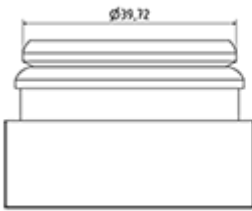

**General Information**

- Ordering numbers : BOUCH JAY PE 68 000 BLAN
- Weight : 4.00 gr
- Color : white
- Dimensions : diameter 43 mm / height 16 mm

**Neck : G068**

**Photo**

**Standard packaging :**

- 2000 pcs per box
- Dimensions : 60 x 40 x 31 cm
- Gross weight : 8.78 Kg