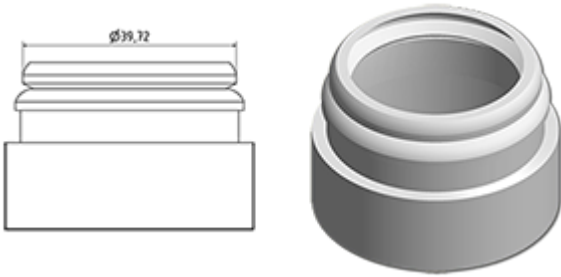

General Information

- Ordering numbers : BOUCH JAY PE 68 000 ROU
- Weight : 4.00 gr
- Color : red
- Dimensions : diameter 43 mm / height 16 mm

Neck : G068

Photo

Standard packaging :

- 2000 pcs per box
- Dimensions : 60 x 40 x 31 cm
- Gross weight : 8.78 Kg

Material

Pos	description	Material
1	Cap	LDPE