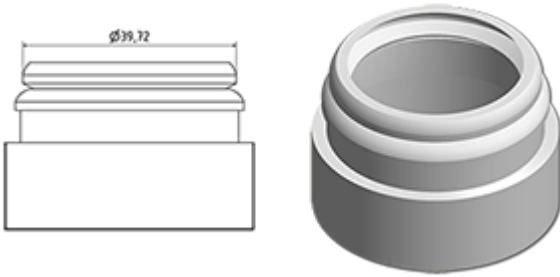

**Données générales**

- Référence pour commande : BOUCH JAY PE 68 000 ROU
- Poids : 4.00 gr
- Couleur : Rouge
- Dimensions : diamètre 43 mm / hauteur 16 mm

**Goulot : G068**

**Photo**

**Emballage standard :**

- 2000 pièces par carton
- Dimensions : 60 x 40 x 31 cm
- Poids brut : 8.78 Kg

**Matières**

Pos	Description	Matière
1	Bouchon	PEDL