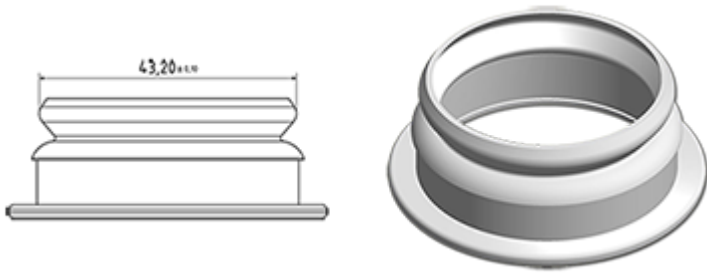

General Information

- Ordering numbers : BOUCH SNA PE 43 000 BLAN
- Weight : 2.00 gr
- Color : white
- Dimensions : diameter 44 mm / height 9 mm

Neck : G043

Photo

Standard packaging :

- 3500 pcs per box
- Dimensions : 60 x 40 x 31 cm
- Gross weight : 7.78 Kg

Material

Pos	description	Material
1	Cap	HDPE