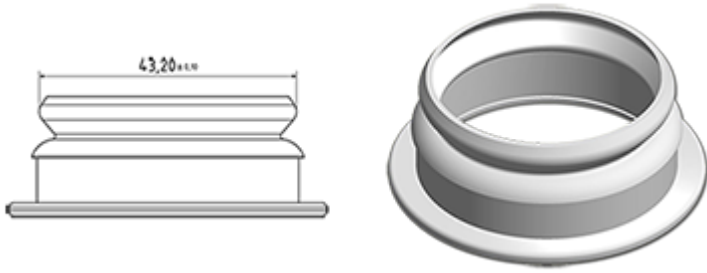

Données générales

- Référence pour commande : BOUCH SNA PE 43 000 BLAN
- Poids : 2.00 gr
- Couleur : Blanc
- Dimensions : diamètre 44 mm / hauteur 9 mm

Goulot : G043

Emballage standard :

- 3500 pièces par carton
- Dimensions : 60 x 40 x 31 cm
- Poids brut : 7.78 Kg

Photo

Matières

Pos	Description	Matière
1	Bouchon	PEHD