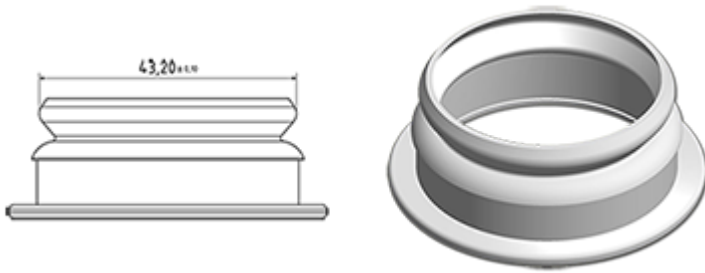

**General Information**

- Ordering numbers : BOUCH SNA PE 43 000 BLEU
- Weight : 2.00 gr
- Color : blue
- Dimensions : diameter 44 mm / height 9 mm

**Neck : G043**

**Standard packaging :**

- 3500 pcs per box
- Dimensions : 60 x 40 x 31 cm
- Gross weight : 7.78 Kg

**Photo**

**Material**

Pos	description	Material
1	Cap	HDPE