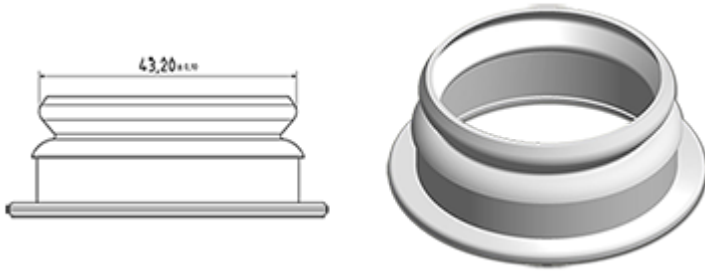

General Information

- Ordering numbers : BOUCH SNA PE 43 000 BLEU
- Weight : 2.00 gr
- Color : blue
- Dimensions : diameter 44 mm / height 9 mm

Neck : G043

Standard packaging :

- 3500 pcs per box
- Dimensions : 60 x 40 x 31 cm
- Gross weight : 7.78 Kg

Photo

Material

Pos	description	Material
1	Cap	HDPE