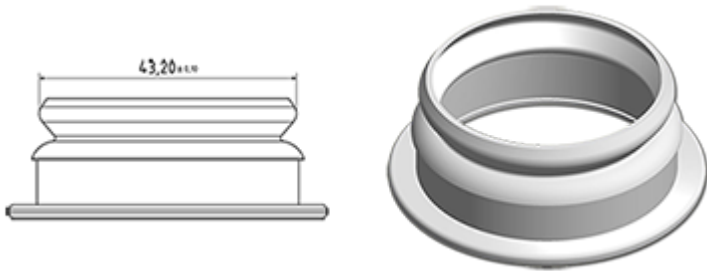

Données générales

- Référence pour commande : BOUCH SNA PE 43 000 BLEU
- Poids : 2.00 gr
- Couleur : Bleu
- Dimensions : diamètre 44 mm / hauteur 9 mm

Goulot : G043

Photo

Emballage standard :

- 3500 pièces par carton
- Dimensions : 60 x 40 x 31 cm
- Poids brut : 7.78 Kg

Matières

Pos	Description	Matière
1	Bouchon	PEHD