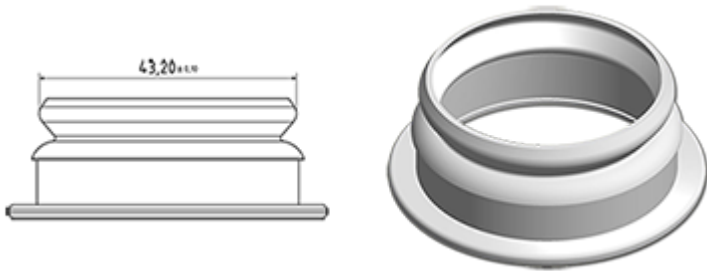

**Données générales**

- Référence pour commande : BOUCH SNA PE 43 000 ROU
- Poids : 2.00 gr
- Couleur : Rouge
- Dimensions : diamètre 44 mm / hauteur 9 mm

**Goulot : G043**

**Photo**

**Emballage standard :**

- 3500 pièces par carton
- Dimensions : 60 x 40 x 31 cm
- Poids brut : 7.78 Kg

**Matières**

Pos	Description	Matière
1	Bouchon	PEHD