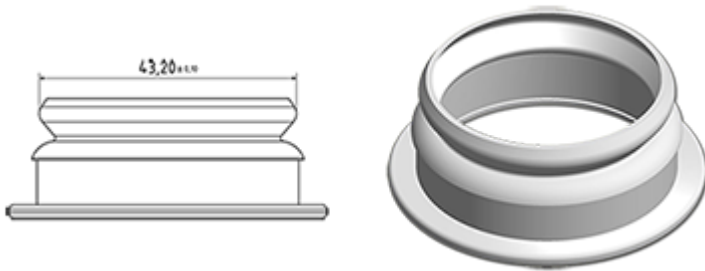

Données générales

- Référence pour commande : BOUCH SNA PE 43 000 ROU
- Poids : 2.00 gr
- Couleur : Rouge
- Dimensions : diamètre 44 mm / hauteur 9 mm

Goulot : G043

Photo

Emballage standard :

- 3500 pièces par carton
- Dimensions : 60 x 40 x 31 cm
- Poids brut : 7.78 Kg

Matières

Pos	Description	Matière
1	Bouchon	PEHD