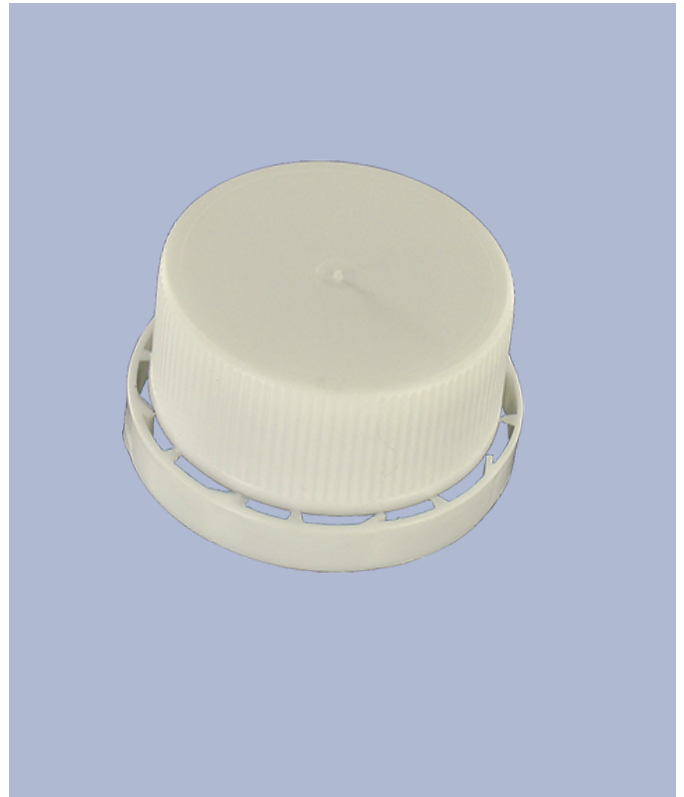

Allgemeine Informationen

- Bestellnummer : BOUCH00PE40008BLA
- Gewicht : 7.00 gr
- Farbe : weiß
- Abmessungen : Durchmesser 49 mm / Höhe 24 mm

Hals : DIN 40

Foto

Standard Verpackung :

- 1200 St. pro Kiste
- Abmessungen : 60 x 40 x 31 cm
- Bruttogewicht : 9.18 Kg

Rohstoffe

Pos	Beschreibung	Rohstoffe
1	Cap	HDPE