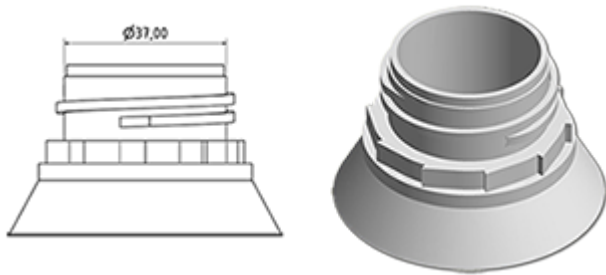

Allgemeine Informationen

- Bestellnummer : BOUCH00PE40008noi
- Gewicht : 7.00 gr
- Farbe : schwarz
- Abmessungen : Durchmesser 49 mm / Höhe 24 mm

Hals : DIN 40

Foto

Standard Verpackung :

- 1200 St. pro Kiste
- Abmessungen : 60 x 40 x 31 cm
- Bruttogewicht : 9.18 Kg