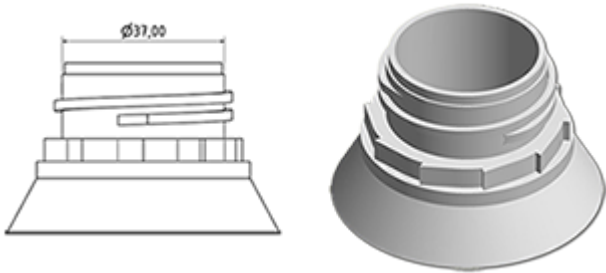

**Données générales**

- Référence pour commande : BOUCH00PE40008noi
- Poids : 7.00 gr
- Couleur : Noir
- Dimensions : diamètre 49 mm / hauteur 24 mm

**Goulot : DIN 40**

**Photo**

**Emballage standard :**

- 1200 pièces par carton
- Dimensions : 60 x 40 x 31 cm
- Poids brut : 9.18 Kg

**Matières**

Pos	Description	Matière
1	Bouchon	PEHD