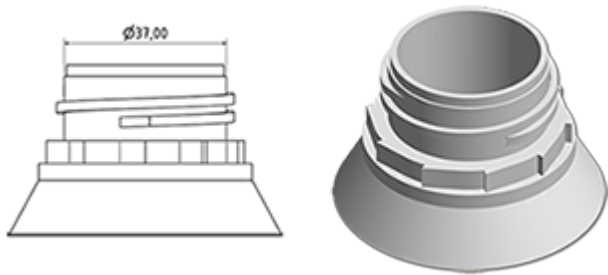

**Données générales**

- Référence pour commande : BOUCH00PE40008noi
- Poids : 7.00 gr
- Couleur : Noir
- Dimensions : diamètre 49 mm / hauteur 24 mm

**Goulot : DIN 40**

**Emballage standard :**

- 1200 pièces par carton
- Dimensions : 60 x 40 x 31 cm
- Poids brut : 9.18 Kg

**Photo**

**Matières**

Pos	Description	Matière
1	Bouchon	PEHD