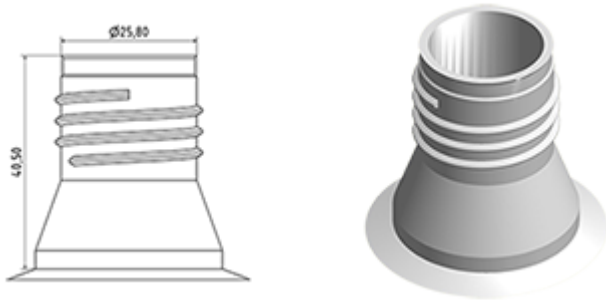

**Données générales**

- Référence pour commande : BOUCHFMPPBH000BLA
- Poids : 5.00 gr
- Couleur : Blanc
- Dimensions : diamètre 38 mm / hauteur 45 mm

**Goulot : DIN 28**

**Emballage standard :**

- 1800 pièces par carton
- Dimensions : 78 x 39 x 34 cm
- Poids brut : 10.25 Kg

**Photo**

**Matières**

Pos	Description	Matière
1	Bouchon	PP Homopolymer