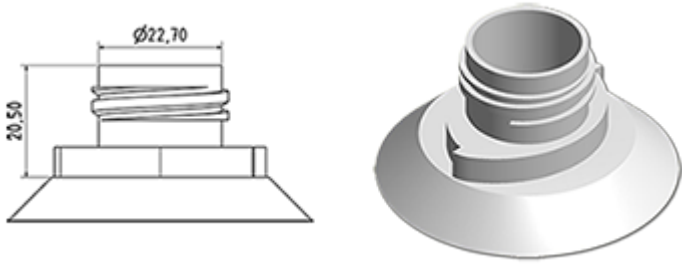

Cap mit Ente WC Druckminderer Stecker (Ausgang 2,8 mm)

Allgemeine Informationen

- Bestellnummer : BOUCHSCPEWC BEU
- Gewicht : 6.00 gr
- Farbe : blue
- Abmessungen : Durchmesser 42 mm / Höhe 35 mm

Hals : wc

Standard Verpackung :

- 1500 St. pro Kiste
- Abmessungen : 60 x 40 x 31 cm
- Bruttogewicht : 9.78 Kg

Foto

Rohstoffe

Pos	Beschreibung	Rohstoffe
1	Cap	PP
2	stecker	PELD