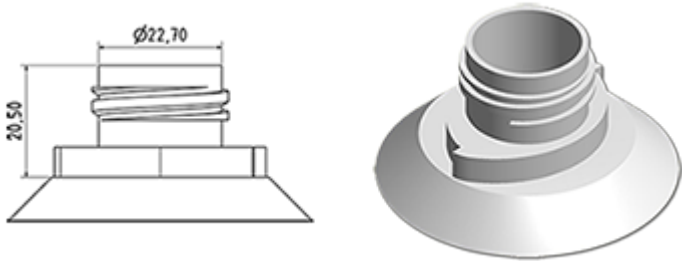

Cap mit Ente WC Druckminderer Stecker (Ausgang 2,8 mm)

Allgemeine Informationen

- Bestellnummer : BOUCHSCPEWC BLAN
- Gewicht : 6.00 gr
- Farbe : weib
- Abmessungen : Durchmesser 42 mm / Höhe 35 mm

Hals : wc

Standard Verpackung :

- 1500 St. pro Kiste
- Abmessungen : 60 x 40 x 31 cm
- Bruttogewicht : 9.78 Kg

Foto

Rohstoffe

Pos	Beschreibung	Rohstoffe
1	Cap	PP
2	stecker	PELD