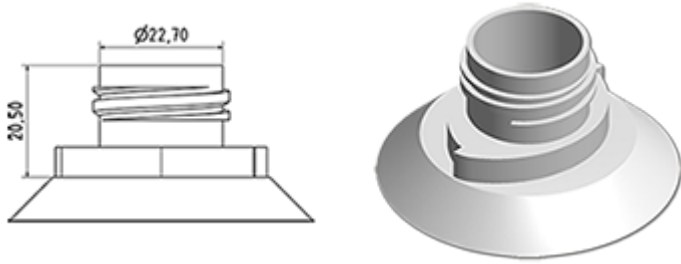

Cap met eend wc verkleiner stekker (uitlaat 2,8 mm)

**Algemene informatie**

- **Bestelnummer : BOUCHSCPEWC BLAN**
- Gewicht : 6.00 gr
- Kleur : wit
- Afmeting : diameter 42 mm / hoogte 35 mm

**Neck : wc**

**Standaard verpakking :**

- 1500 st. per doos
- Afmetingen : 60 x 40 x 31 cm
- Brutogewicht : 9.78 Kg

**Foto**

**Grondstof**

Pos	Beschrijving	Materiaal
1	kap	PP
2	plug	PELD