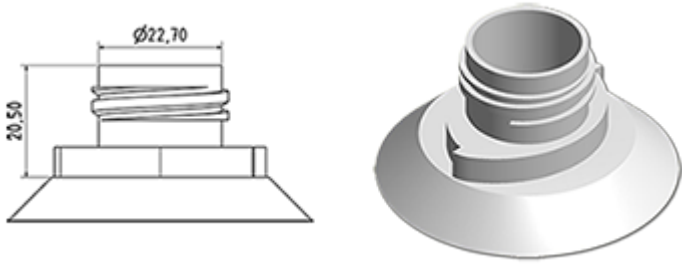

Cap mit Ente WC Druckminderer Stecker (Ausgang 2,8 mm)

Allgemeine Informationen

- Bestellnummer : BOUCHSCPEWC JAUN
- Gewicht : 6.00 gr
- Farbe : gelb
- Abmessungen : Durchmesser 42 mm / Höhe 35 mm

Hals : wc

Standard Verpackung :

- 1500 St. pro Kiste
- Abmessungen : 60 x 40 x 31 cm
- Bruttogewicht : 9.78 Kg

Foto

Rohstoffe

Pos	Beschreibung	Rohstoffe
1	Cap	PP
2	stecker	PELD