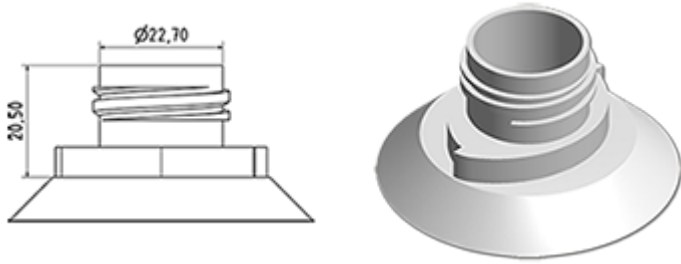

Cap met eend wc verkleiner stekker (uitlaat 2,8 mm)

Algemene informatie

- **Bestelnummer : BOUCHSCPEWC JAUN**
- Gewicht : 6.00 gr
- Kleur : geel
- Afmeting : diameter 42 mm / hoogte 35 mm

Neck : wc

Standaard verpakking :

- 1500 st. per doos
- Afmetingen : 60 x 40 x 31 cm
- Brutogewicht : 9.78 Kg

Foto

Grondstof

Pos	Beschrijving	Materiaal
1	kap	PP
2	plug	PELD