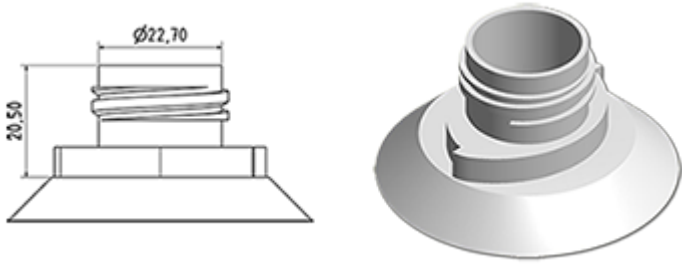

Cap mit Ente WC Druckminderer Stecker (Ausgang 2,8 mm)

Allgemeine Informationen

- Bestellnummer : BOUCHSCPEWC ROU
- Gewicht : 6.00 gr
- Farbe : red
- Abmessungen : Durchmesser 42 mm / Höhe 35 mm

Hals : wc

Foto

Standard Verpackung :

- 1500 St. pro Kiste
- Abmessungen : 60 x 40 x 31 cm
- Bruttogewicht : 9.78 Kg

Rohstoffe

Pos	Beschreibung	Rohstoffe
1	Cap	PP
2	stecker	PELD