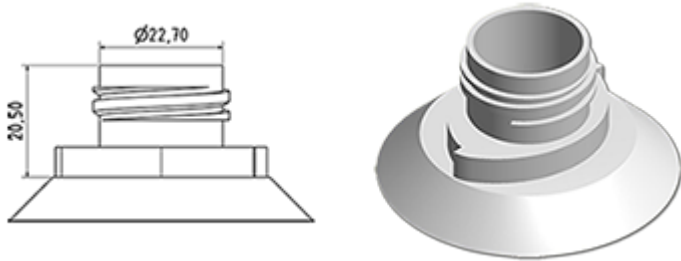

Cap met eend wc verkleiner stekker (uitlaat 2,8 mm)

**Algemene informatie**

- Bestelnummer : BOUCHSCPEWC ROU
- Gewicht : 6.00 gr
- Kleur : rood
- Afmeting : diameter 42 mm / hoogte 35 mm

**Neck : wc**

**Standaard verpakking :**

- 1500 st. per doos
- Afmetingen : 60 x 40 x 31 cm
- Brutogewicht : 9.78 Kg

**Foto**

**Grondstof**

Pos	Beschrijving	Materiaal
1	kap	PP
2	plug	PELD