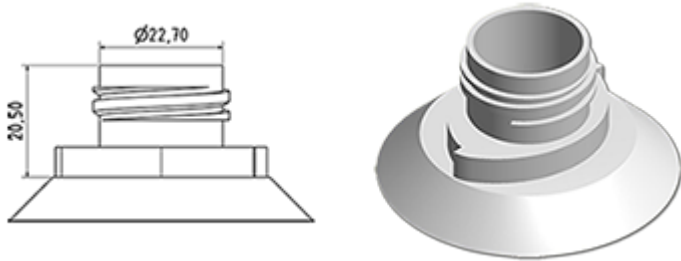

Cap met eend wc verkleiner stekker (uitlaat 2,8 mm)

Algemene informatie

- Bestelnummer : BOUCHSCPEWC ROU
- Gewicht : 6.00 gr
- Kleur : rood
- Afmeting : diameter 42 mm / hoogte 35 mm

Neck : wc

Standaard verpakking :

- 1500 st. per doos
- Afmetingen : 60 x 40 x 31 cm
- Brutogewicht : 9.78 Kg

Foto

Grondstof

Pos	Beschrijving	Materiaal
1	kap	PP
2	plug	PELD