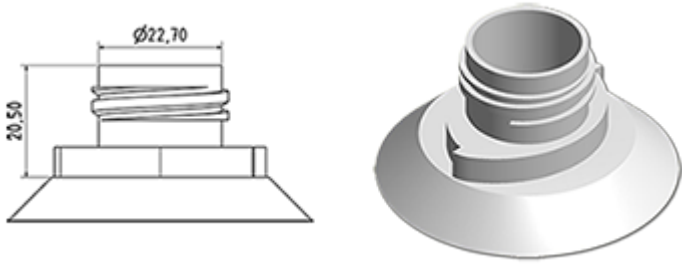

Cap mit Ente WC Druckminderer Stecker (Ausgang 2,8 mm)

Allgemeine Informationen

- Bestellnummer : BOUCHSCPEWC VER
- Gewicht : 6.00 gr
- Farbe : grun
- Abmessungen : Durchmesser 42 mm / Höhe 35 mm

Hals : wc

Foto

Standard Verpackung :

- 1500 St. pro Kiste
- Abmessungen : 60 x 40 x 31 cm
- Bruttogewicht : 9.78 Kg

Rohstoffe

Pos	Beschreibung	Rohstoffe
1	Cap	PP
2	stecker	PELD