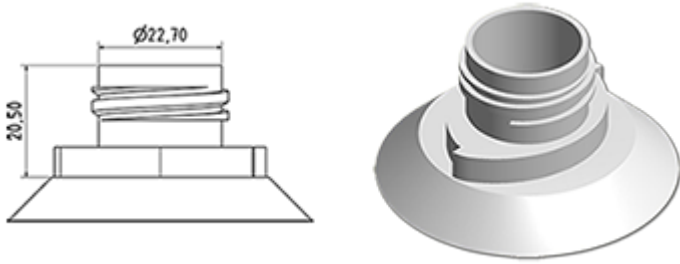

Cap mit Ente WC Druckminderer Stecker (Ausgang 2,8 mm)

**Allgemeine Informationen**

- Bestellnummer : BOUCHSCPEWC VER
- Gewicht : 6.00 gr
- Farbe : grun
- Abmessungen : Durchmesser 42 mm / Höhe 35 mm

Hals : wc

**Foto**

**Standard Verpackung :**

- 1500 St. pro Kiste
- Abmessungen : 60 x 40 x 31 cm
- Bruttogewicht : 9.78 Kg

**Rohstoffe**

Pos	Beschreibung	Rohstoffe
1	Cap	PP
2	stecker	PELD