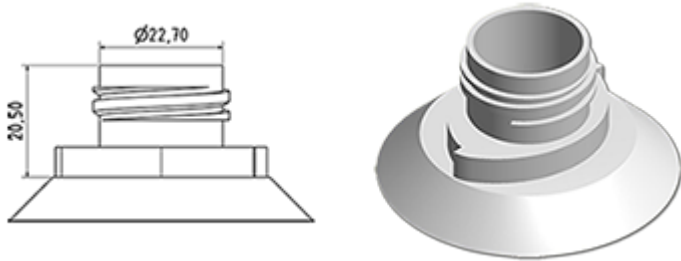

Cap met eend wc verkleiner stekker (uitlaat 2,8 mm)

**Algemene informatie**

- **Bestelnummer : BOUCHSCPEWC VER**
- Gewicht : 6.00 gr
- Kleur : groen
- Afmeting : diameter 42 mm / hoogte 35 mm

**Neck : wc**

**Standaard verpakking :**

- 1500 st. per doos
- Afmetingen : 60 x 40 x 31 cm
- Brutogewicht : 9.78 Kg

**Foto**

**Grondstof**

Pos	Beschrijving	Materiaal
1	kap	PP
2	plug	PELD