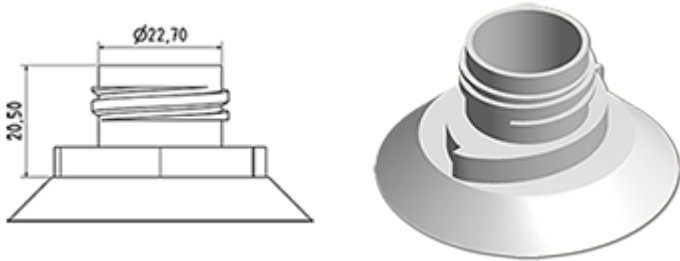

Cap met eend wc verkleiner stekker (uitlaat 2,8 mm)

Algemene informatie

- **Bestelnummer : BOUCHSCPEWC VER**
- Gewicht : 6.00 gr
- Kleur : groen
- Afmeting : diameter 42 mm / hoogte 35 mm

Neck : wc

Standaard verpakking :

- 1500 st. per doos
- Afmetingen : 60 x 40 x 31 cm
- Brutogewicht : 9.78 Kg

Foto

Grondstof

Pos	Beschrijving	Materiaal
1	kap	PP
2	plug	PELD