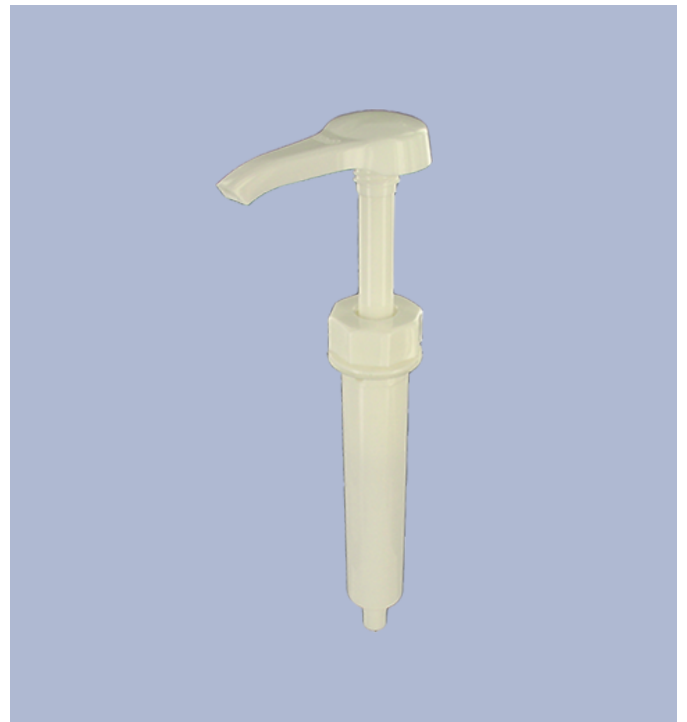

Allgemeine Informationen

- Bestellnummer : DIS2002PP00060BLA
- Gewicht : 62.00 gr
- Farbe : weib
- Maximale Tiefe der Flasche : 355 mm

Hals : NU

Foto

Standard Verpackung :

- 300 St. pro Kiste
- Abmessungen : 47 x 39 x 52 cm
- Bruttogewicht : 19.60 Kg

Rohstoffe

Pos	Beschreibung	Rohstoffe
1	Druckknopf	ABS
2	Kolben	PE
3	Hauptfeder	Edelstahl 302
4	Ventil	PP
5	kugel	Edelstahl 304
6	Zylinder	ABS
7	Rohr	PE

Medien