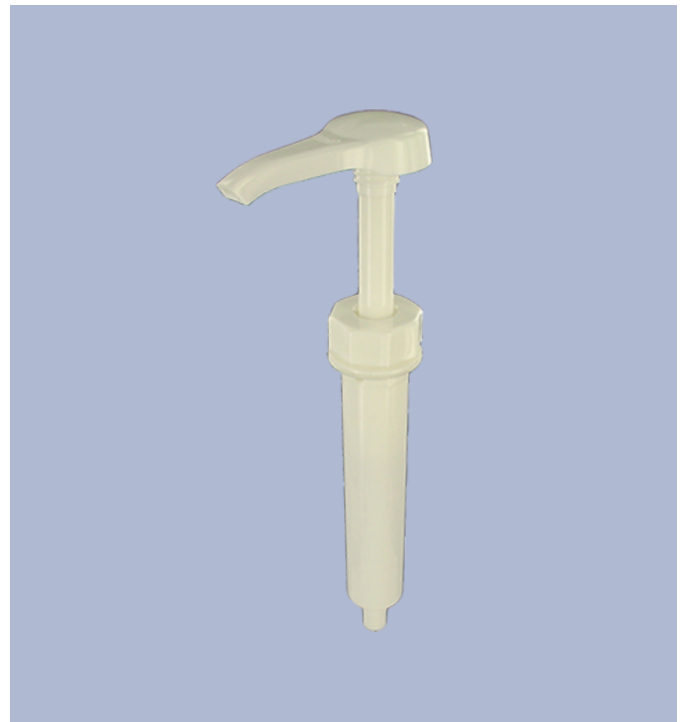

## Allgemeine Informationen

- Bestellnummer : DIS2002PP00060BLA
- Gewicht : 62.00 gr
- Farbe : weiß
- Maximale Tiefe der Flasche : 355 mm

Hals : NU

## Standard Verpackung :

- 300 St. pro Kiste
- Abmessungen : 47 x 39 x 52 cm
- Bruttogewicht : 19.60 Kg

## Foto

## Rohstoffe

Pos	Beschreibung	Rohstoffe
1	Druckknopf	ABS
2	Kolben	PE
3	Hauptfeder	Edelstahl 302
4	Ventil	PP
5	kugel	Edelstahl 304
6	Zylinder	ABS
7	Rohr	PE

Medien