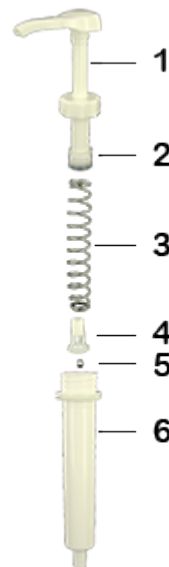

## Allgemeine Informationen

- Bestellnummer : DIS2002PP00060BLA
- Gewicht : 62.00 gr
- Farbe : weiß
- Maximale Tiefe der Flasche : 355 mm

Hals : NU

## Standard Verpackung :

- 300 St. pro Kiste
- Abmessungen : 47 x 39 x 52 cm
- Bruttogewicht : 19.60 Kg

## Foto

## Rohstoffe

Pos	Beschreibung	Rohstoffe
1	Druckknopf	ABS
2	Kolben	PE
3	Hauptfeder	Edelstahl 302
4	Ventil	PP
5	kugel	Edelstahl 304
6	Zylinder	ABS
7	Rohr	PE

Medien