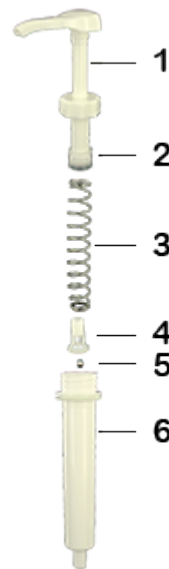

Données générales

- Référence pour commande : DIS2002PP00060BLA
- Poids : 62.00 gr
- Couleur : Blanc
- Profondeur maximale du flacon : 355 mm

Goulot : NU

Photo

Emballage standard :

- 300 pièces par carton
- Dimensions : 47 x 39 x 52 cm
- Poids brut : 19.60 Kg

Matières

Pos	Description	Matière
1	Poussoir	ABS
2	Piston	PE
3	Ressort principal	acier inox 302
4	clapet	PP
5	Bille	acier inox 304
6	Cylindre	ABS
7	Tube	PE

Média