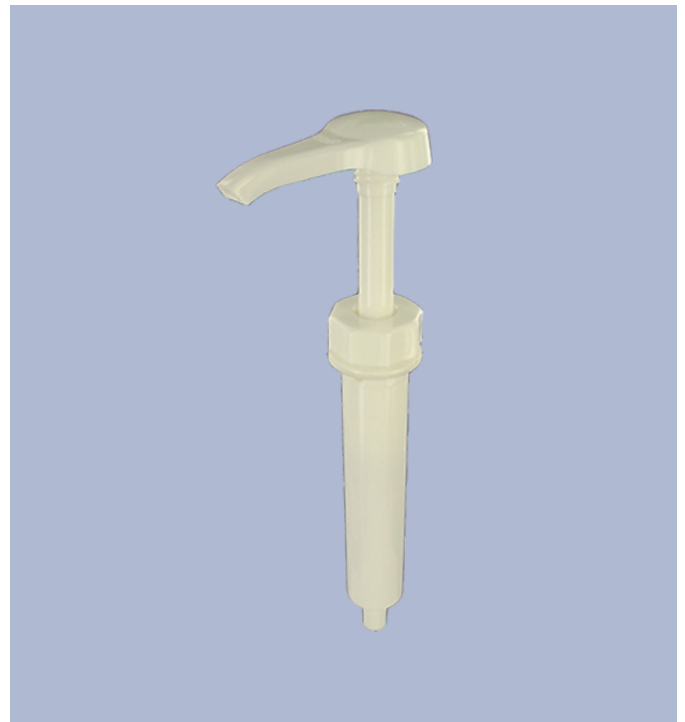

**Algemene informatie**

- Bestelnummer : DIS2002PP00060BLA
- Gewicht : 62.00 gr
- Kleur : wit
- Maximale diepte van de fles : 355 mm

**Neck : NU**

**Foto**

**Standaard verpakking :**

- 300 st. per doos
- Afmetingen : 47 x 39 x 52 cm
- Bruto gewicht : 19.60 Kg

**Grondstof**

Pos	Beschrijving	Materiaal
1	drukknop	ABS
2	zuiger	PE
3	drijfveer	RVS 302
4	ventiel	PP
5	ball	RVS 304
6	cilinder	ABS
7	Stijgbuis	PE

Media