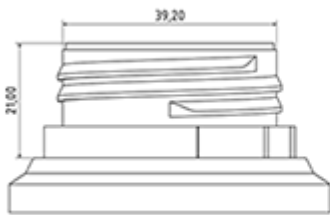

Allgemeine Informationen

- Bestellnummer : DIS2002PP00060BLA 01
- Gewicht : 62.00 gr
- Farbe : weiß
- Maximale Tiefe der Flasche : 355 mm

Hals : DIN 42

Standard Verpackung :

- 350 St. pro Kiste
- Abmessungen : 57 x 39 x 55 cm
- Bruttogewicht : 22.95 Kg