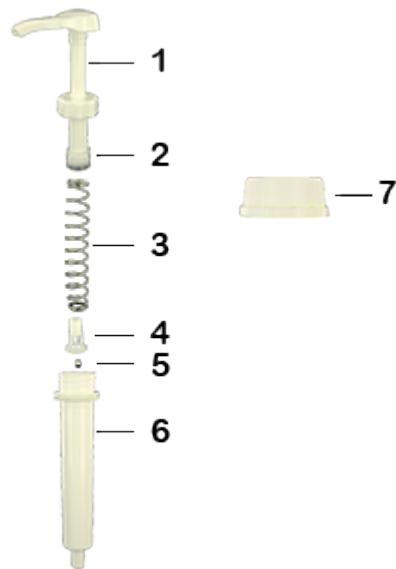

Allgemeine Informationen

- Bestellnummer : DIS2002PP00060BLA 01
- Gewicht : 62.00 gr
- Farbe : weiß
- Maximale Tiefe der Flasche : 355 mm

Hals : DIN 42

Standard Verpackung :

- 350 St. pro Kiste
- Abmessungen : 57 x 39 x 55 cm
- Bruttogewicht : 22.95 Kg

Foto

Rohstoffe

Pos	Beschreibung	Rohstoffe
1	Druckknopf	ABS
2	Kolben	PE
3	Hauptfeder	Edelstahl 302
4	Ventil	PP
5	kugel	Edelstahl 304
6	Zylinder	ABS
7	Stecker DIN 42	HDPE
8	Rohr	PE

Medien