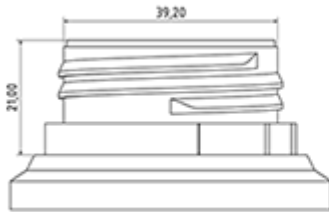

**Données générales**

- Référence pour commande : DIS2002PP00060BLA 01
- Poids : 62.00 gr
- Couleur : Blanc
- Profondeur maximale du flacon : 355 mm

**Goulot : DIN 42**

**Photo**

**Emballage standard :**

- 350 pièces par carton
- Dimensions : 57 x 39 x 55 cm
- Poids brut : 22.95 Kg