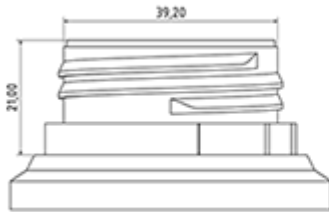

Données générales

- Référence pour commande : DIS2002PP00060BLA 01
- Poids : 62.00 gr
- Couleur : Blanc
- Profondeur maximale du flacon : 355 mm

Goulot : DIN 42

Photo

Emballage standard :

- 350 pièces par carton
- Dimensions : 57 x 39 x 55 cm
- Poids brut : 22.95 Kg