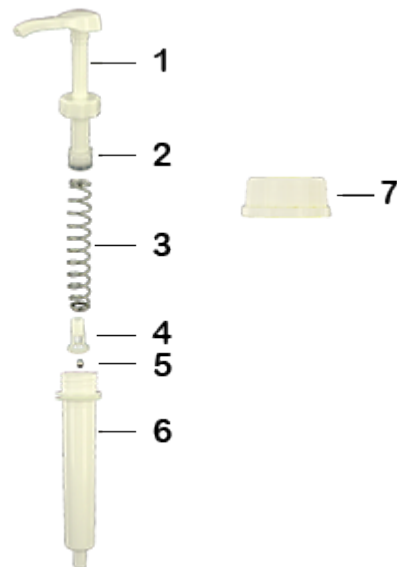

**Algemene informatie**

- Bestelnummer : DIS2002PP00060BLA 01
- Gewicht : 62.00 gr
- Kleur : wit
- Maximale diepte van de fles : 355 mm

**Neck : DIN 42**

**Standaard verpakking :**

- 350 st. per doos
- Afmetingen : 57 x 39 x 55 cm
- Brutogewicht : 22.95 Kg

**Foto**

**Grondstof**

Pos	Beschrijving	Materiaal
1	drukknop	ABS
2	zuiger	PE
3	drijfveer	RVS 302
4	ventiel	PP
5	ball	RVS 304
6	cilinder	ABS
7	Stekker DIN 42	HDPE
8	Stijgbuis	PE

Media