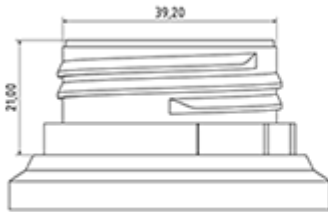

**Algemene informatie**

- Bestelnummer : DIS2002PP00060BLA 01
- Gewicht : 62.00 gr
- Kleur : wit
- Maximale diepte van de fles : 355 mm

**Neck : DIN 42**

**Standaard verpakking :**

- 350 st. per doos
- Afmetingen : 57 x 39 x 55 cm
- Brutogewicht : 22.95 Kg