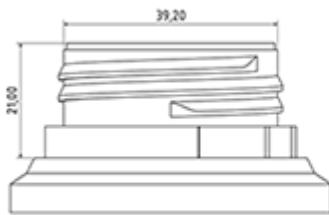

**Algemene informatie**

- Bestelnummer : DIS2002PP00060BLA 01
- Gewicht : 62.00 gr
- Kleur : wit
- Maximale diepte van de fles : 355 mm

**Neck : DIN 42**

**Standaard verpakking :**

- 350 st. per doos
- Afmetingen : 57 x 39 x 55 cm
- Brutowicht : 22.95 Kg