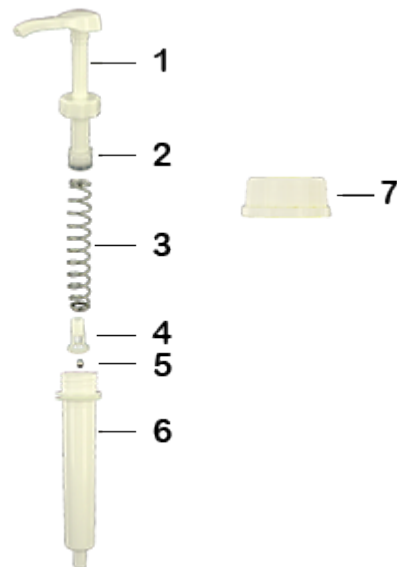

**Algemene informatie**

- Bestelnummer : DIS2002PP00060BLA 01
- Gewicht : 62.00 gr
- Kleur : wit
- Maximale diepte van de fles : 355 mm

**Neck : DIN 42**

**Standaard verpakking :**

- 350 st. per doos
- Afmetingen : 57 x 39 x 55 cm
- Brutowicht : 22.95 Kg

**Foto**

**Grondstof**

Pos	Beschrijving	Materiaal
1	drukknop	ABS
2	zuiger	PE
3	drijfveer	RVS 302
4	ventiel	PP
5	ball	RVS 304
6	cilinder	ABS
7	Stekker DIN 42	HDPE
8	Stijgbuis	PE

Media