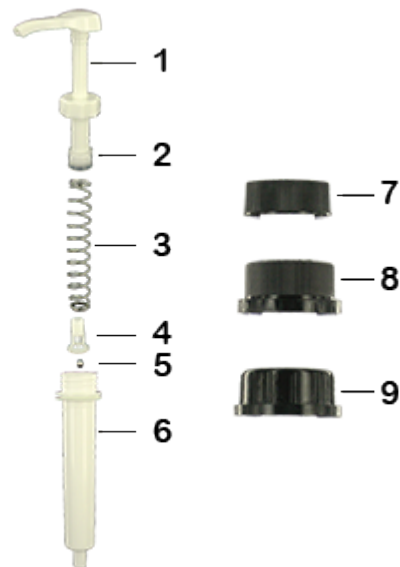

**Allgemeine Informationen**

- Bestellnummer : DIS2002PP00060BLA 02
- Gewicht : 78.00 gr
- Farbe : weiß
- Maximale Tiefe der Flasche : 355 mm

Hals : NU

**Foto**

**Standard Verpackung :**

- 100 St. pro Kiste
- Abmessungen : 60 x 40 x 31 cm
- Bruttogewicht : 8.58 Kg

**Rohstoffe**

Pos	Beschreibung	Rohstoffe
1	Druckknopf	ABS
2	Kolben	PE
3	Hauptfeder	Edelstahl 302
4	Ventil	PP
5	kugel	Edelstahl 304
6	Zylinder	ABS
7	Stecker DIN 38	HDPE
8	Stecker DIN 40	HDPE
9	Stecker DIN 42	HDPE
10	Rohr	PE