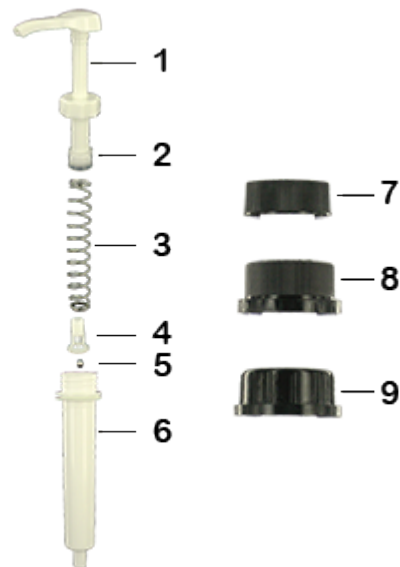

**General Information**

- Ordering numbers : DIS2002PP00060BLA 02
- Weight : 78.00 gr
- Color : white
- Maximum depth of the bottle : 355 mm

**Neck : NU**

**Standard packaging :**

- 100 pcs per box
- Dimensions : 60 x 40 x 31 cm
- Gross weight : 8.58 Kg

**Photo**

**Material**

Pos	description	Material
1	push-button	ABS
2	Piston	PE
3	Main spring	St. steel 302
4	valve	PP
5	ball	St. steel 304
6	Cylinder	ABS
7	Cap DIN 38	HDPE
8	Cap DIN 40	HDPE
9	Cap DIN 42	HDPE
10	Tube	PE