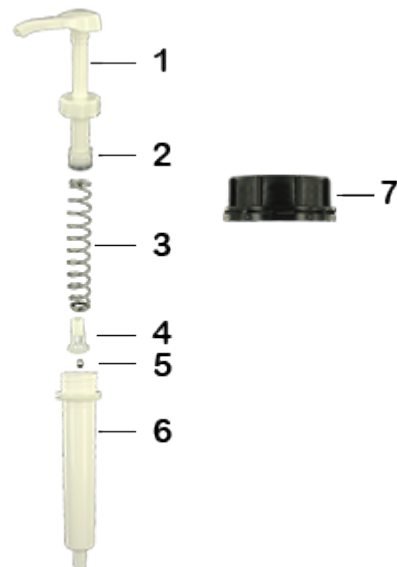

**Allgemeine Informationen**

- Bestellnummer : DIS20ECOL 060BLA 10
- Gewicht : 63.00 gr
- Farbe : weib
- Maximale Tiefe der Flasche : 355 mm

Hals : DIN 51

**Foto**

**Standard Verpackung :**

- 200 St. pro Kiste
- Abmessungen : 47 x 39 x 52 cm
- Bruttogewicht : 13.60 Kg

**Rohstoffe**

Pos	Beschreibung	Rohstoffe
1	Druckknopf	ABS
2	Kolben	PE
3	Hauptfeder	Edelstahl 302
4	Ventil	PP
5	kugel	Edelstahl 304
6	Zylinder	ABS
7	Stecker DIN 51	HDPE
8	Rohr	PE

Medien