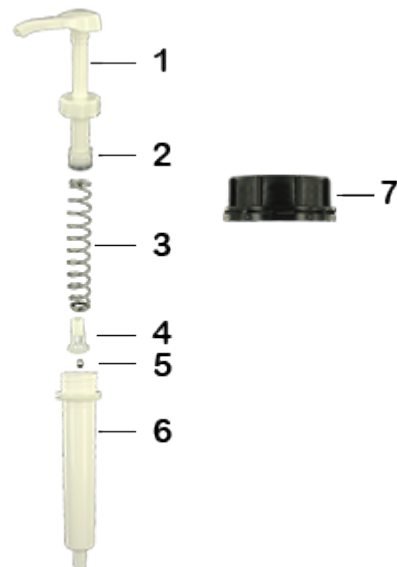

## Allgemeine Informationen

- Bestellnummer : DIS20ECOL 060BLA 10
- Gewicht : 63.00 gr
- Farbe : weib
- Maximale Tiefe der Flasche : 355 mm

Hals : DIN 51

## Foto

## Rohstoffe

Pos	Beschreibung	Rohstoffe
1	Druckknopf	ABS
2	Kolben	PE
3	Hauptfeder	Edelstahl 302
4	Ventil	PP
5	kugel	Edelstahl 304
6	Zylinder	ABS
7	Stecker DIN 51	HDPE
8	Rohr	PE

Medien