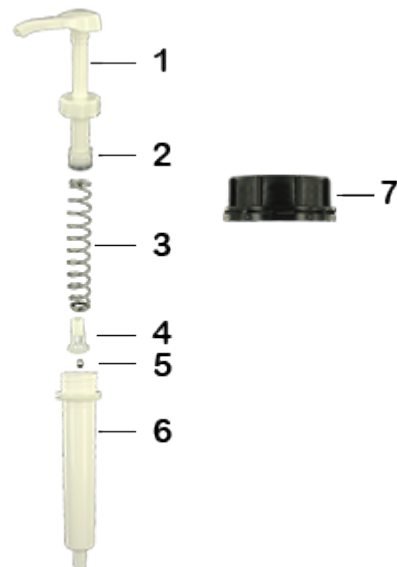

Données générales

- Référence pour commande : DIS20ECOL 060BLA 10
- Poids : 63.00 gr
- Couleur : Blanc
- Profondeur maximale du flacon : 355 mm

Goulot : DIN 51

Emballage standard :

- 200 pièces par carton
- Dimensions : 47 x 39 x 52 cm
- Poids brut : 13.60 Kg

Photo

Matières

Pos	Description	Matière
1	Poussoir	ABS
2	Piston	PE
3	Ressort principal	acier inox 302
4	clapet	PP
5	Bille	acier inox 304
6	Cylindre	ABS
7	Bouchon DIN 51	PEHD
8	Tube	PE

Média