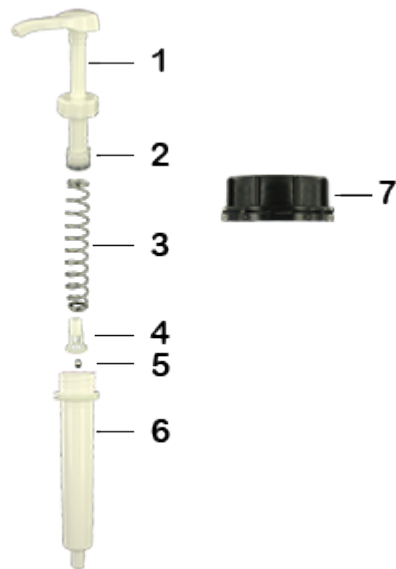

Données générales

- Référence pour commande : DIS20ECOL 060BLA 10
- Poids : 63.00 gr
- Couleur : Blanc
- Profondeur maximale du flacon : 355 mm

Goulot : DIN 51

Photo

Emballage standard :

- 200 pièces par carton
- Dimensions : 47 x 39 x 52 cm
- Poids brut : 13.60 Kg

Matières

Pos	Description	Matière
1	Poussoir	ABS
2	Piston	PE
3	Ressort principal	acier inox 302
4	clapet	PP
5	Bille	acier inox 304
6	Cylindre	ABS
7	Bouchon DIN 51	PEHD
8	Tube	PE

Média