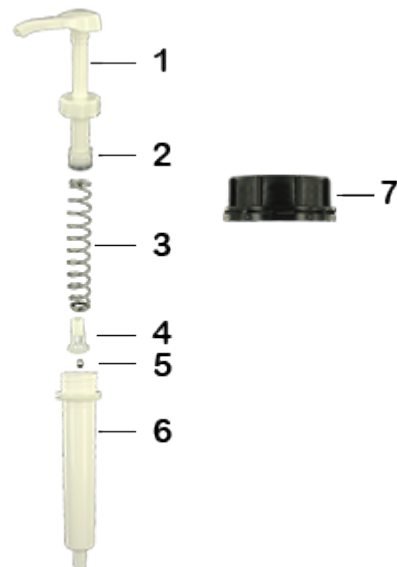

## Algemene informatie

- Bestelnummer : DIS20ECOL 060BLA 10
- Gewicht : 63.00 gr
- Kleur : wit
- Maximale diepte van de fles : 355 mm

Neck : DIN 51

## Foto

## Standaard verpakking :

- 200 st. per doos
- Afmetingen : 47 x 39 x 52 cm
- Brutowicht : 13.60 Kg

## Grondstof

Pos	Beschrijving	Materiaal
1	drukknop	ABS
2	zuiger	PE
3	drijfveer	RVS 302
4	ventiel	PP
5	ball	RVS 304
6	cilinder	ABS
7	Stekker DIN 51	HDPE
8	Stijgbuis	PE

Media