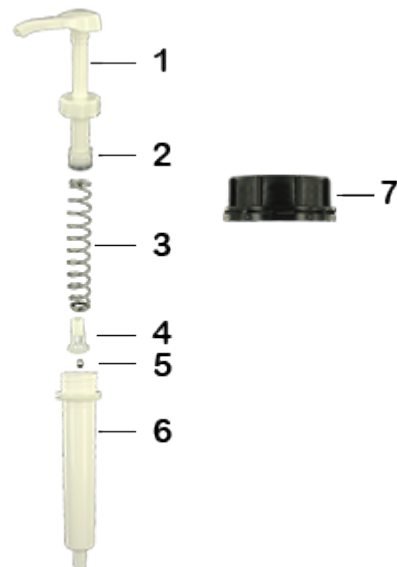

## Algemene informatie

- Bestelnummer : DIS20ECOL 060BLA 10
- Gewicht : 63.00 gr
- Kleur : wit
- Maximale diepte van de fles : 355 mm

Neck : DIN 51

## Foto

## Standaard verpakking :

- 200 st. per doos
- Afmetingen : 47 x 39 x 52 cm
- Brutowicht : 13.60 Kg

## Grondstof

| Pos | Beschrijving   | Materiaal |
|-----|----------------|-----------|
| 1   | drukknop       | ABS       |
| 2   | zuiger         | PE        |
| 3   | drijfveer      | RVS 302   |
| 4   | ventiel        | PP        |
| 5   | ball           | RVS 304   |
| 6   | cilinder       | ABS       |
| 7   | Stekker DIN 51 | HDPE      |
| 8   | Stijgbuis      | PE        |