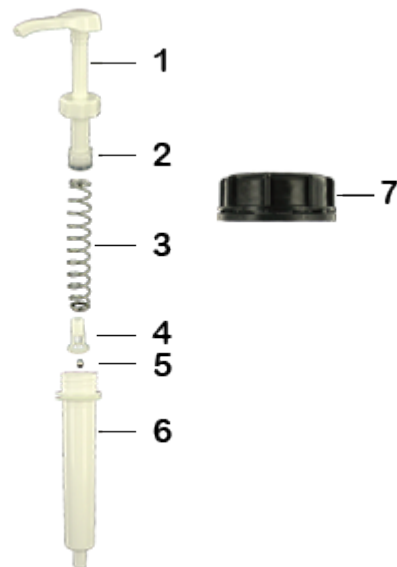

**Données générales**

- Référence pour commande : DIS20ECOL 060BLA 20
- Poids : 63.00 gr
- Couleur : Blanc
- Profondeur maximale du flacon : 355 mm

**Goulot : DIN 61**

**Photo**

**Emballage standard :**

- 200 pièces par carton
- Dimensions : 47 x 39 x 52 cm
- Poids brut : 13.60 Kg

**Matières**

Pos	Description	Matière
1	Poussoir	ABS
2	Piston	PE
3	Ressort principal	acier inox 302
4	clapet	PP
5	Bille	acier inox 304
6	Cylindre	ABS
7	Bouchon DIN 61	PEHD
8	Tube	PE

Média