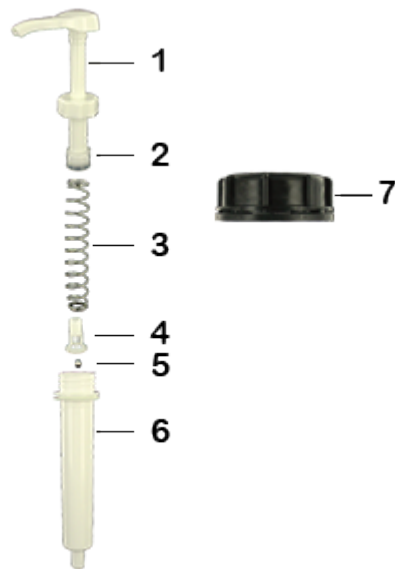

**Données générales**

- Référence pour commande : DIS20ECOL 060BLA 20
- Poids : 63.00 gr
- Couleur : Blanc
- Profondeur maximale du flacon : 355 mm

**Goulot : DIN 61**

**Photo**

**Emballage standard :**

- 200 pièces par carton
- Dimensions : 47 x 39 x 52 cm
- Poids brut : 13.60 Kg

**Matières**

Pos	Description	Matière
1	Poussoir	ABS
2	Piston	PE
3	Ressort principal	acier inox 302
4	clapet	PP
5	Bille	acier inox 304
6	Cylindre	ABS
7	Bouchon DIN 61	PEHD
8	Tube	PE

Média