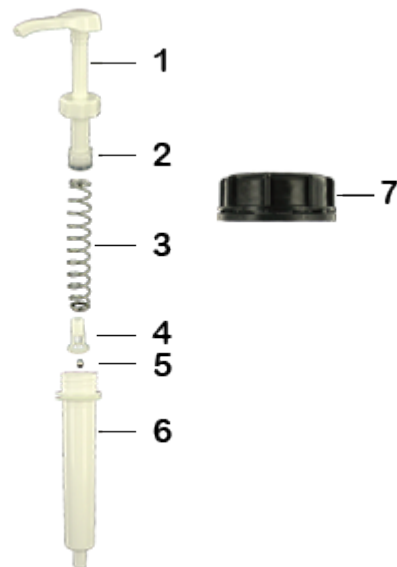

Algemene informatie

- Bestelnummer : DIS20ECOL 060BLA 20
- Gewicht : 63.00 gr
- Kleur : wit
- Maximale diepte van de fles : 355 mm

Neck : DIN 61

Foto

Standaard verpakking :

- 200 st. per doos
- Afmetingen : 47 x 39 x 52 cm
- Brutogewicht : 13.60 Kg

Grondstof

Pos	Beschrijving	Materiaal
1	drukknop	ABS
2	zuiger	PE
3	drijfveer	RVS 302
4	ventiel	PP
5	ball	RVS 304
6	cilinder	ABS
7	Stekker DIN 61	HDPE
8	Stijgbuis	PE

Media