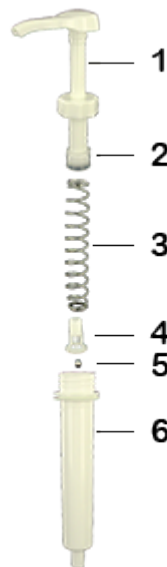

**Allgemeine Informationen**

- Bestellnummer : DIS3002PP00060BLA
- Gewicht : 62.00 gr
- Farbe : weib
- Maximale Tiefe der Flasche : 355 mm

Hals : NU

**Foto**

**Standard Verpackung :**

- 300 St. pro Kiste
- Abmessungen : 47 x 39 x 52 cm
- Bruttogewicht : 19.60 Kg

**Rohstoffe**

Pos	Beschreibung	Rohstoffe
1	Druckknopf	ABS
2	Kolben	PE
3	Hauptfeder	Edelstahl 302
4	Ventil	PP
5	kugel	Edelstahl 304
6	Zylinder	ABS
7	Rohr	PE

Medien