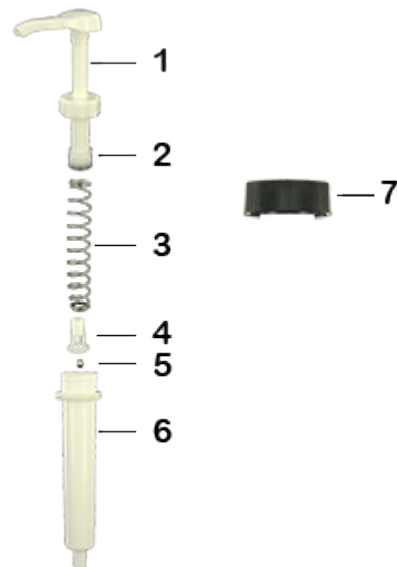

**Données générales**

- Référence pour commande : DIS3002PP00060BLA 01
- Poids : 62.00 gr
- Couleur : Blanc
- Profondeur maximale du flacon : 355 mm

**Goulot : DIN 40**

**Emballage standard :**

- 200 pièces par carton
- Dimensions : 57 x 39 x 55 cm
- Poids brut : 13.65 Kg

**Photo**

**Matières**

Pos	Description	Matière
1	Poussoir	ABS
2	Piston	PE
3	Ressort principal	acier inox 302
4	clapet	PP
5	Bille	acier inox 304
6	Cylindre	ABS
7	Bouchon DIN 40	PEHD
8	Tube	PE

Média