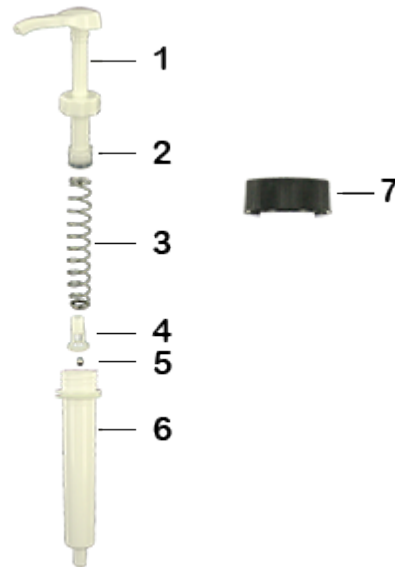

Données générales

- Référence pour commande : DIS3002PP00060BLA 01
- Poids : 62.00 gr
- Couleur : Blanc
- Profondeur maximale du flacon : 355 mm

Goulot : DIN 40

Emballage standard :

- 200 pièces par carton
- Dimensions : 57 x 39 x 55 cm
- Poids brut : 13.65 Kg

Photo

Matières

Pos	Description	Matière
1	Poussoir	ABS
2	Piston	PE
3	Ressort principal	acier inox 302
4	clapet	PP
5	Bille	acier inox 304
6	Cylindre	ABS
7	Bouchon DIN 40	PEHD
8	Tube	PE

Média