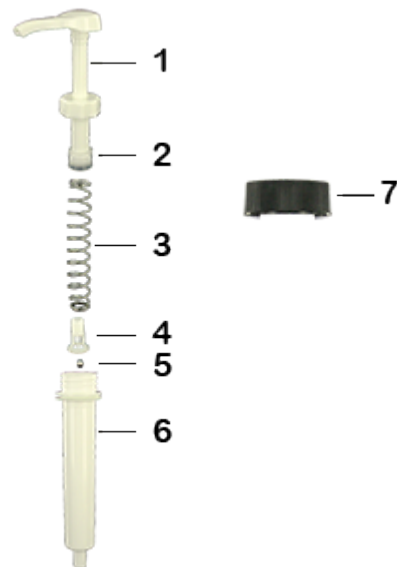

Algemene informatie

- Bestelnummer : DIS3002PP00060BLA 01
- Gewicht : 62.00 gr
- Kleur : wit
- Maximale diepte van de fles : 355 mm

Neck : DIN 40

Standaard verpakking :

- 200 st. per doos
- Afmetingen : 57 x 39 x 55 cm
- Bruto gewicht : 13.65 Kg

Foto

Grondstof

Pos	Beschrijving	Materiaal
1	drukknop	ABS
2	zuiger	PE
3	drijfveer	RVS 302
4	ventiel	PP
5	ball	RVS 304
6	cilinder	ABS
7	Stekker DIN 40	HDPE
8	Stijgbuis	PE

Media