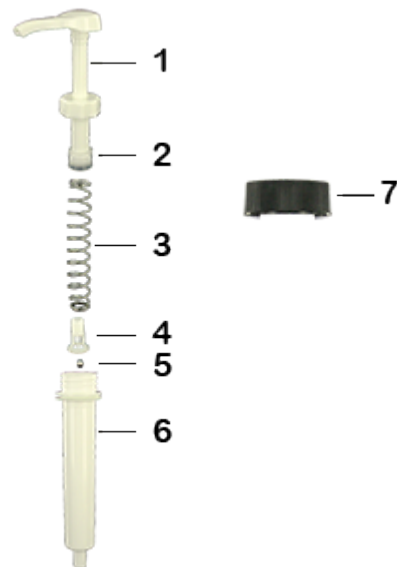

## Algemene informatie

- Bestelnummer : DIS3002PP00060BLA 01
- Gewicht : 62.00 gr
- Kleur : wit
- Maximale diepte van de fles : 355 mm

## Neck : DIN 40

## Standaard verpakking :

- 200 st. per doos
- Afmetingen : 57 x 39 x 55 cm
- Brutowicht : 13.65 Kg

## Grondstof

Pos	Beschrijving	Materiaal
1	drukknop	ABS
2	zuiger	PE
3	drijfveer	RVS 302
4	ventiel	PP
5	ball	RVS 304
6	cilinder	ABS
7	Stekker DIN 40	HDPE
8	Stijgbuis	PE

Media