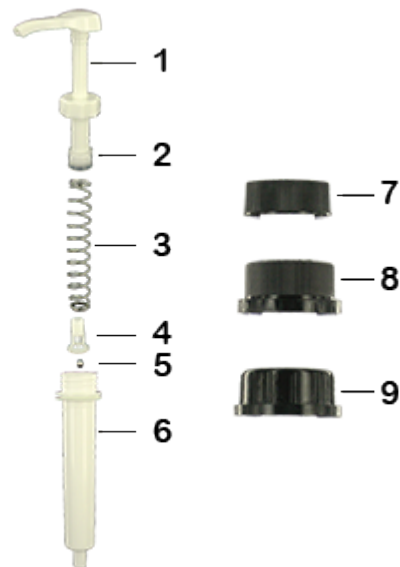

**Allgemeine Informationen**

- Bestellnummer : DIS3002PP00060BLA 02
- Gewicht : 78.00 gr
- Farbe : weiß
- Maximale Tiefe der Flasche : 355 mm

Hals : NU

**Standard Verpackung :**

- 100 St. pro Kiste
- Abmessungen : 60 x 40 x 31 cm
- Bruttogewicht : 8.58 Kg

**Foto**

**Rohstoffe**

Pos	Beschreibung	Rohstoffe
1	Druckknopf	ABS
2	Kolben	PE
3	Hauptfeder	Edelstahl 302
4	Ventil	PP
5	kugel	Edelstahl 304
6	Zylinder	ABS
7	Stecker DIN 38	HDPE
8	Stecker DIN 40	HDPE
9	Stecker DIN 42	HDPE
10	Rohr	PE