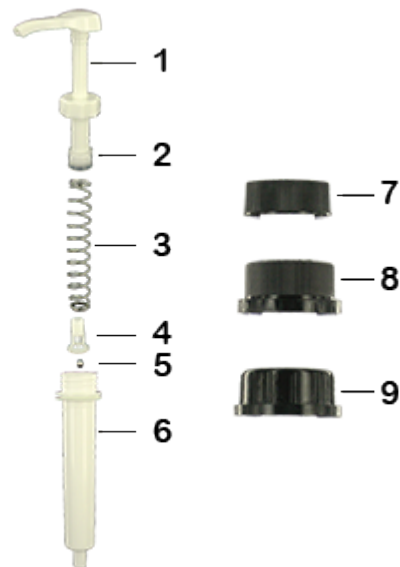

Allgemeine Informationen

- Bestellnummer : DIS3002PP00060BLA 02
- Gewicht : 78.00 gr
- Farbe : weiß
- Maximale Tiefe der Flasche : 355 mm

Hals : NU

Standard Verpackung :

- 100 St. pro Kiste
- Abmessungen : 60 x 40 x 31 cm
- Bruttogewicht : 8.58 Kg

Foto

Rohstoffe

Pos	Beschreibung	Rohstoffe
1	Druckknopf	ABS
2	Kolben	PE
3	Hauptfeder	Edelstahl 302
4	Ventil	PP
5	kugel	Edelstahl 304
6	Zylinder	ABS
7	Stecker DIN 38	HDPE
8	Stecker DIN 40	HDPE
9	Stecker DIN 42	HDPE
10	Rohr	PE