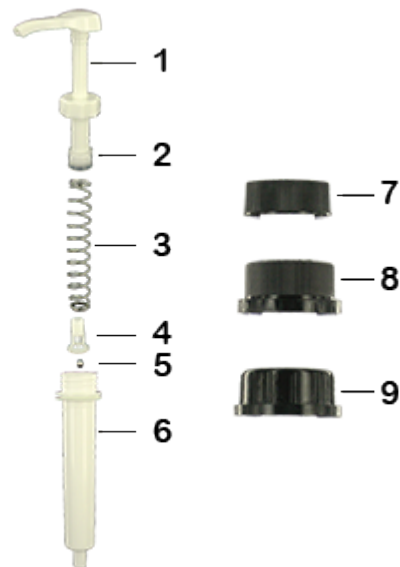

**Données générales**

- Référence pour commande : DIS3002PP00060BLA 02
- Poids : 78.00 gr
- Couleur : Blanc
- Profondeur maximale du flacon : 355 mm

**Goulot : NU**

**Emballage standard :**

- 100 pièces par carton
- Dimensions : 60 x 40 x 31 cm
- Poids brut : 8.58 Kg

**Photo**

**Matières**

Pos	Description	Matière
1	Poussoir	ABS
2	Piston	PE
3	Ressort principal	acier inox 302
4	clapet	PP
5	Bille	acier inox 304
6	Cylindre	ABS
7	Bouchon DIN 38	PEHD
8	Bouchon DIN 40	PEHD
9	Bouchon DIN 42	PEHD
10	Tube	PE