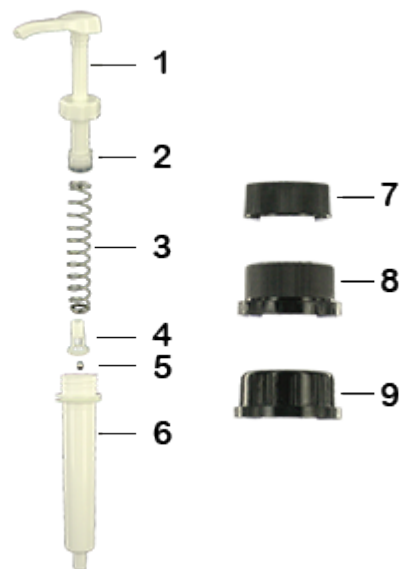

Algemene informatie

- Bestelnummer : DIS3002PP00060BLA 02
- Gewicht : 78.00 gr
- Kleur : wit
- Maximale diepte van de fles : 355 mm

Neck : NU

Standaard verpakking :

- 100 st. per doos
- Afmetingen : 60 x 40 x 31 cm
- Brutogewicht : 8.58 Kg

Foto

Grondstof

Pos	Beschrijving	Materiaal
1	drukknop	ABS
2	zuiger	PE
3	drijfveer	RVS 302
4	ventiel	PP
5	ball	RVS 304
6	cilinder	ABS
7	Stekker DIN 38	HDPE
8	Stekker DIN 40	HDPE
9	Stekker DIN 42	HDPE
10	Stijgbuis	PE