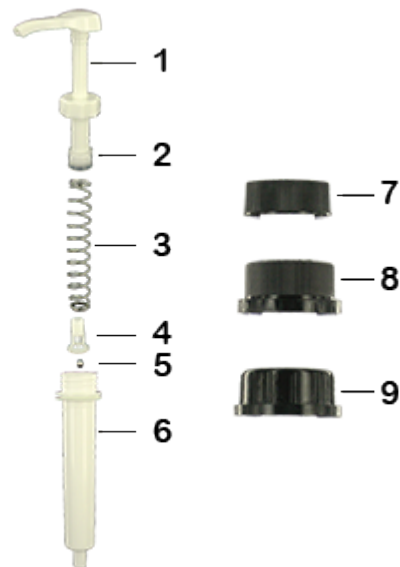

Algemene informatie

- Bestelnummer : DIS3002PP00060BLA 02
- Gewicht : 78.00 gr
- Kleur : wit
- Maximale diepte van de fles : 355 mm

Neck : NU

Foto

Standaard verpakking :

- 100 st. per doos
- Afmetingen : 60 x 40 x 31 cm
- Brutogewicht : 8.58 Kg

Grondstof

Pos	Beschrijving	Materiaal
1	drukknop	ABS
2	zuiger	PE
3	drijfveer	RVS 302
4	ventiel	PP
5	ball	RVS 304
6	cilinder	ABS
7	Stekker DIN 38	HDPE
8	Stekker DIN 40	HDPE
9	Stekker DIN 42	HDPE
10	Stijgbuis	PE