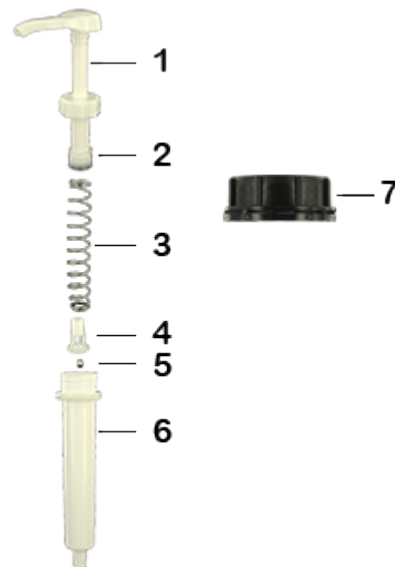

**General Information**

- Ordering numbers : DIS30ECOL 060BLA 10
- Weight : 63.00 gr
- Color : white
- Maximum depth of the bottle : 355 mm

**Neck : DIN 51**

**Photo**

**Standard packaging :**

- 200 pcs per box
- Dimensions : 47 x 39 x 52 cm
- Gross weight : 13.60 Kg

**Material**

Pos	description	Material
1	push-button	ABS
2	Piston	PE
3	Main spring	St. steel 302
4	valve	PP
5	ball	St. steel 304
6	Cylinder	ABS
7	Cap DIN 51	HDPE
8	Tube	PE

Media