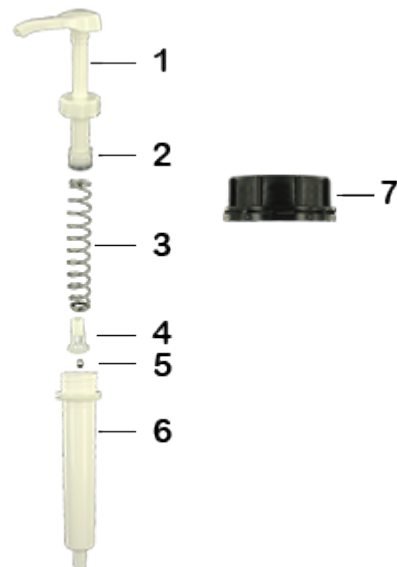

Données générales

- Référence pour commande : DIS30ECOL 060BLA 10
- Poids : 63.00 gr
- Couleur : Blanc
- Profondeur maximale du flacon : 355 mm

Goulot : DIN 51

Emballage standard :

- 200 pièces par carton
- Dimensions : 47 x 39 x 52 cm
- Poids brut : 13.60 Kg

Photo

Matières

Pos	Description	Matière
1	Poussoir	ABS
2	Piston	PE
3	Ressort principal	acier inox 302
4	clapet	PP
5	Bille	acier inox 304
6	Cylindre	ABS
7	Bouchon DIN 51	PEHD
8	Tube	PE

Média