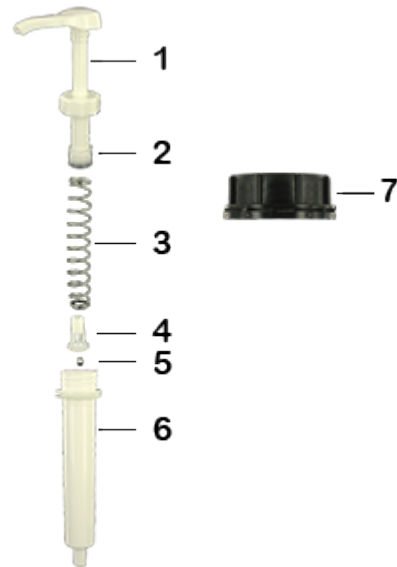

## Données générales

- Référence pour commande : DIS30ECOL 060BLA 10
- Poids : 63.00 gr
- Couleur : Blanc
- Profondeur maximale du flacon : 355 mm

Goulot : DIN 51

## Photo

## Emballage standard :

- 200 pièces par carton
- Dimensions : 47 x 39 x 52 cm
- Poids brut : 13.60 Kg

## Matières

Pos	Description	Matière
1	Poussoir	ABS
2	Piston	PE
3	Ressort principal	acier inox 302
4	clapet	PP
5	Bille	acier inox 304
6	Cylindre	ABS
7	Bouchon DIN 51	PEHD
8	Tube	PE

Média