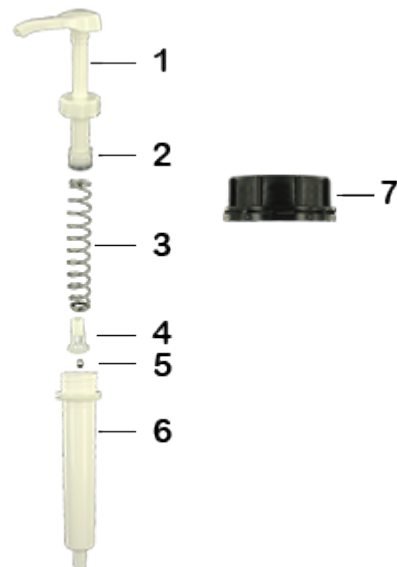

Algemene informatie

- Bestelnummer : DIS30ECOL 060BLA 10
- Gewicht : 63.00 gr
- Kleur : wit
- Maximale diepte van de fles : 355 mm

Neck : DIN 51

Foto

Standaard verpakking :

- 200 st. per doos
- Afmetingen : 47 x 39 x 52 cm
- Brutowicht : 13.60 Kg

Grondstof

Pos	Beschrijving	Materiaal
1	drukknop	ABS
2	zuiger	PE
3	drijfveer	RVS 302
4	ventiel	PP
5	ball	RVS 304
6	cilinder	ABS
7	Stekker DIN 51	HDPE
8	Stijgbuis	PE

Media