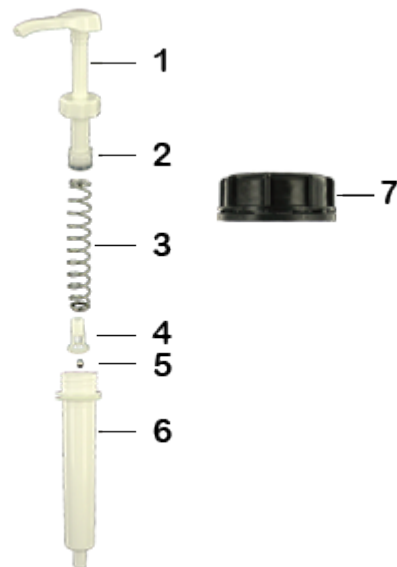

**Allgemeine Informationen**

- Bestellnummer : DIS30ECOL 060BLA 20
- Gewicht : 63.00 gr
- Farbe : weiß
- Maximale Tiefe der Flasche : 355 mm

Hals : DIN 61

**Foto**

**Standard Verpackung :**

- 200 St. pro Kiste
- Abmessungen : 47 x 39 x 52 cm
- Bruttogewicht : 13.60 Kg

**Rohstoffe**

Pos	Beschreibung	Rohstoffe
1	Druckknopf	ABS
2	Kolben	PE
3	Hauptfeder	Edelstahl 302
4	Ventil	PP
5	kugel	Edelstahl 304
6	Zylinder	ABS
7	Stecker DIN 61	HDPE
8	Rohr	PE

Medien