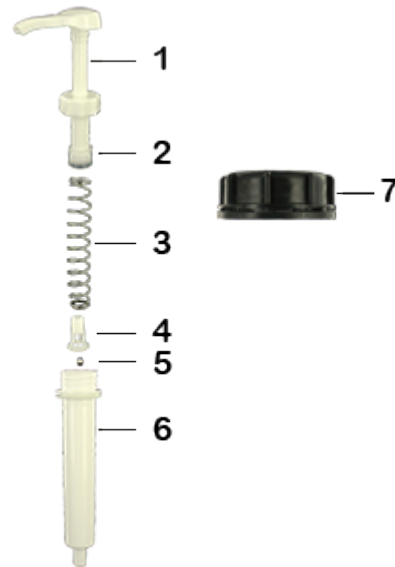

Données générales

- Référence pour commande : DIS30ECOL 060BLA 20
- Poids : 63.00 gr
- Couleur : Blanc
- Profondeur maximale du flacon : 355 mm

Goulot : DIN 61

Photo

Emballage standard :

- 200 pièces par carton
- Dimensions : 47 x 39 x 52 cm
- Poids brut : 13.60 Kg

Matières

Pos	Description	Matière
1	Poussoir	ABS
2	Piston	PE
3	Ressort principal	acier inox 302
4	clapet	PP
5	Bille	acier inox 304
6	Cylindre	ABS
7	Bouchon DIN 61	PEHD
8	Tube	PE

Média