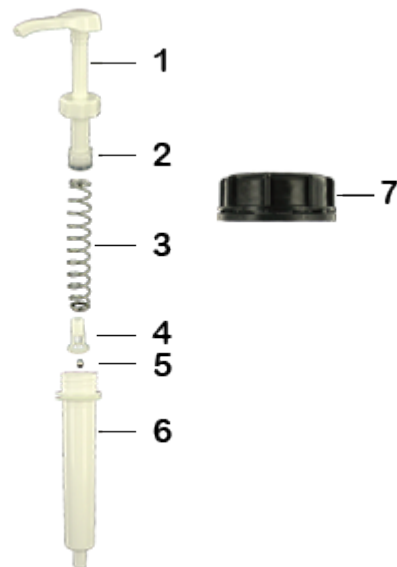

Algemene informatie

- Bestelnummer : DIS30ECOL 060BLA 20
- Gewicht : 63.00 gr
- Kleur : wit
- Maximale diepte van de fles : 355 mm

Neck : DIN 61

Foto

Standaard verpakking :

- 200 st. per doos
- Afmetingen : 47 x 39 x 52 cm
- Brutogewicht : 13.60 Kg

Grondstof

Pos	Beschrijving	Materiaal
1	drukknop	ABS
2	zuiger	PE
3	drijfveer	RVS 302
4	ventiel	PP
5	ball	RVS 304
6	cilinder	ABS
7	Stekker DIN 61	HDPE
8	Stijgbuis	PE

Media